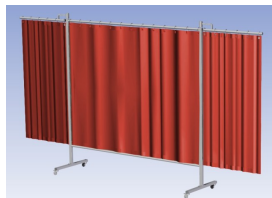

Lasscherm Omnium Drieluik Orange CE gordijn

<http://www.weldingsupplies.nl/product_info.php?products_id=2723>

Product Name: Lasscherm Omnium Drieluik Orange CE gordijn
Manufacturer: Cepro
Model Number: 79.36.36.15

Het cepro Omnium programma omvat een serie stabiele en fraai afgewerkte schermen, geschikt voor middel zwaar werk. De schermen kunnen geleverd worden met gordijnen, lamellen of lassheet in alle leverbare kleuren. Alle zijn goedgekeurd volgens de Europese norm voor lasgordijnen EN1598. Omstanders worden beschermt tegen gevaarlijke straling van laswerkzaamheden, zoals blauw licht en Ultra Violet licht. Tevens wordt de lasser zelf beschermt tegen reflectie van laslicht. **Eigenschappen:**

- Deze set bevat een Drieluik frame met gordijn OrangeCE, transparant
- Het frame bestaat uit een middenkader met 2 zwenkarmen
- Totale lengte van het frame is 375 cm
- Beschermt omstanders tegen straling van laswerkzaamheden
- Beschermt lasser tegen reflectie van laslicht
- Zelfdovend, derhalve bestand tegen lasvonken
- Stabiel frame
- Verrijdbaar d.m.v. 4 zwenkwielen, waarvan 2 met rem

Ook verkrijgbaar als:

- [Drieluik en Drieluik XL](#) met gordijnen, lamellen of lassheet in de kleuren BronzeCE, OrangeCE, Green6 of Green9
- [Enkel scherm](#) met gordijn, lamellen of lassheet in de kleuren BronzeCE, OrangeCE, Green6 of Green9

Het lasscherm biedt de mogelijkheid om de lasser goed af te schermen van zijn omgeving zonder "op gesloten" te worden. Doordat gordijn OrangeCE transparant is blijft er goed zicht op de werkplek wat bijdraagt aan veiligheid.

Laslamellen, lasgordijnen en lassheet bieden elk dezelfde visuele bescherming. De keuze wordt bepaald door de mechanische belasting waaraan de afscherming wordt bloot gesteld.

Wanneer er sprake is van een grote of regelmatige mechanische belasting verdient het de aanbeveling lamellen toe te passen. Een lassheet is een economisch alternatief voor laslamellen, maar zijn dunner. Lasgordijnen bestaan in tegendeel tot de lamellen en lassheet uit ´´n geheel.

Het scherm wordt geleverd als bouw pakket verpakt in een stevige kartonnen doos.

Hoogte	200 cm
Breedte middenkader	215 cm
Aantal zwenkarmen	2 stuks
Breedte zwenkarmen	80 cm
Totaal lengte frame	375 cm
Hoogte gordijn	160 cm