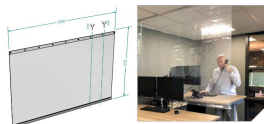

Bureaugordijn 137x200cm Covid

<http://www.weldingsupplies.nl/product_info.php?products_id=5705>

Product Name: Bureaugordijn 137x200cm Covid
Manufacturer: -
Model Number: 79.95.30.00

Bureaugordijn Zorg voor een veilig werkplek op kantoor. Is het niet mogelijk om thuis te werken zorg er dan voor dat de werkplekken goed afgeschermd zijn. Met dit handige bureau gordijn is de werkplek eenvoudig af te schermen. Het gordijn vergemakkelijkt en verbetert de social distancing. Makkelijk te snijden op de gewenste breedte. Wees er snel bij en zorg voor een veilig werkplek tijdens de Covid-19 pandemie. De afmeting van het gordijn is 137x200cm veiligheid covid amsterdam schermen afschermen

Price: 60.00EUR