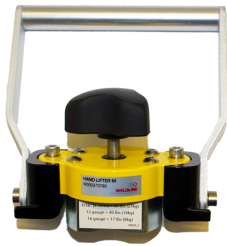

> Magnetische MagSwitch handgreep 60M Manueel p/st

Magnetische MagSwitch handgreep 60M Manueel p/st

http://www.weldingsupplies.nl/product_info.php?products_id=4595

Product Name: Magnetische MagSwitch handgreep 60M Manueel p/st
Manufacturer: Weldline
Model Number: 77.W000.373790

De MagSwitch 60M handlifter is zeer geschikt om plaatmateriaal en werkstukken veilig en makkelijk van een snij- of werktafel te verwijderen. Door de aan/uit schakelbare magneet kan er snel en efficiënt gewerkt worden. **Eigenschappen:**

- Gemakkelijk schoon te maken
- 90 kg klemkracht!
- Gegroefd voor gebruik bij pijpen

Ook verkrijgbaar:

- [Magnetische MagSwitch handgreep 60CE elektrisch](#)

Specificaties:

| | |
|-------------------|----------------|
| Hoogte | 140.05 mm |
| Breedte | 134.32 mm |
| Gewicht | 600 gram |
| Klemkracht (max.) | 90 kg |
| Merk | Weldline |
| Artikelnummer | 77.W000.373790 |