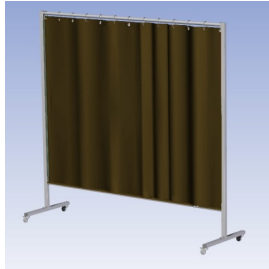

Lasscherm Omnium , Enkel Bronze CE gordijn

http://www.weldingsupplies.nl/product_info.php?products_id=2705

Product Name: Lasscherm Omnium , Enkel Bronze CE gordijn

Manufacturer: Cepro

Model Number: 79.36.34.17

Het Cepro Omnium programma omvat een serie stabiele en fraai afgewerkte schermen, geschikt voor middel zwaar werk. De schermen kunnen geleverd worden met gordijnen, lamellen of lassheet in alle leverbare kleuren. Alle zijn goedgekeurd volgens de Europese norm voor lasgordijnen EN1598. Omstanders worden beschermt tegen gevaarlijke straling van laswerkzaamheden, zoals blauw licht en Ultra Violet licht. Tevens wordt de lasser zelf beschermt tegen reflectie van laslicht.

Eigenschappen:

- Deze set bevat een frame met gordijn BronzeCe, transparant
- Beschermt omstanders tegen straling van laswerkzaamheden
- Beschermt lasser tegen reflectie van laslicht
- Zelfdovend, derhalve bestand tegen lasvonken
- Stabiel frame
- Verrijdbaar d.m.v. 4 zwenkwielen waarvan 2 met rem