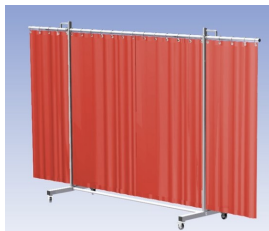

Lasscherm Robusto Drieluik Orange CE gordijn

<http://www.weldingsupplies.nl/product_info.php?products_id=2659>

Product Name: Lasscherm Robusto Drieluik Orange CE gordijn
Manufacturer: Cepro
Model Number: 79.36.31.15

Het Cepro Robusto programma omvat kwalitatief zeer hoogwaardige schermen. Door de gedegen constructie kunnen ze gebruikt worden in de meest veeleisende werkomstandigheden. De schermen kunnen geleverd worden met gordijnen of lamellen in alle leverbare kleuren. Alle zijn goedgekeurd volgens de Europese norm voor lasgordijnen EN1598. Omstanders worden beschermt tegen gevaarlijke straling van laswerkzaamheden, zoals blauw licht en Ultra Violet licht. Tevens wordt de lasser zelf beschermt tegen reflectie van laslicht. **Productinformatie:**

- Deze set bevat een Drieluik frame met gordijn OrangeCE, transparant
- Het frame bestaat uit een middenkader met 2 zwenkarmen
- De totale lengte van het frame is 355 cm
- Beschermt omstanders tegen straling van laswerkzaamheden
- Beschermt lasser tegen reflectie van laslicht
- Zelfdovend, derhalve bestand tegen lasvonken
- Extra stabiel frame
- Verrijdbaar d.m.v. 4 zwenkwielen waarvan 2 met rem

Ook verkrijgbaar als:

- [Drieluik en Drieluik XL](#) met gordijn of lamellen in de kleuren BronzeCE, OrangeCE, Green6 of Green9
- [Enkel scherm](#) met gordijn of lamellen in de kleuren BronzeCE, OrangeCE, Green6 of Green9

Het lasscherm biedt de mogelijkheid om de lasser af te schermen van zijn omgeving zonder "op gesloten" te worden. Doordat gordijn OrangeCE transparant is, blijft er goed zicht op de werkplek wat bijdraagt aan de veiligheid. Laslamellen en lasgordijnen bieden beide dezelfde visuele bescherming. De keuze wordt bepaald door de mechanische belasting waaraan de afscherming wordt bloot gesteld. Wanneer er sprake is van een grote of regelmatige belasting verdient het de aanbeveling lamellen toe te passen. Het scherm wordt geleverd als bouw pakket verpakt in een stevige kartonnen doos.

Hoogte	210 cm
Breedte middenkader	215 cm
Aantal zwenkarmen	2 stuks
Breedte zwenkarmen	70 cm elk
Totaal lengte frame	355 cm
Hoogte gordijn	180 cm
Bodemvrijheid	15 cm
Ophanging gordijn	Kunststof ophanghaken
Type lasscherm	Robusto
Type gordijn	OrangeCE, transparant