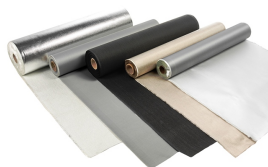

Premium Lasdeken Ares ALU 100cm breed Rol 50m 550°C

http://www.weldingsupplies.nl/product_info.php?products_id=2809

Product Name: Premium Lasdeken Ares ALU 100cm breed Rol 50m 550°C
Manufacturer: Cepro
Model Number: 79.56.51011050

De Cepro Ares lasdeken op rol biedt bescherming tegen stralingswarmte en is aan de andere zijde voorzien van aluminiumfolie. Deze Ares lasdeken behoort tot de Premium serie lasdekens en is geproduceerd uit hoogwaardige grondstoffen en voldoet aan de hoogste kwaliteitseisen. Hij is inzetbaar in situaties waarin de lasspatten of vonken hoge temperaturen bereiken. **Productinformatie:**

- Beschermt tegen lasspatten en vonken
- Beschermt tegen stralingswarmte
- 1 zijde voorzien van aluminiumfolie
- Temperatuurbestendigheid tot 550°C
- Stralingstemperatuur tot 1000°C
- Geschikt voor horizontaal en verticaal gebruik
- Goedgekeurd volgens de hoogst toepasbare norm

- [Premium lasdeken Athos 100cm 900 graden](#)

Afmeting lasdeken op rol	Breedte 100cm, lengte rol 50meter
Type	Ares
Basis materiaal	Glasvezeldoek (getexturiseerd)
Temperatuurbestendigheid tot	550°C
Contact temperatuur lijm	180°C
Stralingstemperatuur	1000°C
Coating	1 zijde alumunium folie
Dikte materiaal	1,3mm
Materiaal gewicht	1060 grm ² ;
Classificaties:	A2
Keuring	EN-13501-1
Toepassing	Horizontaal, Laswerkzaamheden, Beschermt tegen stralingswarmte