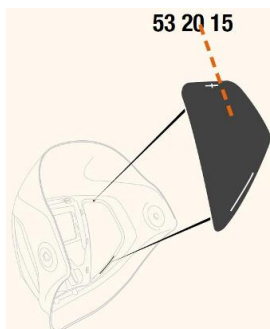

Toebehoren > Lashelmen > Toebehoren Speedglas > Speedglas 9100 Afdekplaten Side Windows

## Speedglas 9100 Afdekplaten Side Windows

[http://www.weldingsupplies.nl/product\\_info.php?products\\_id=2929](http://www.weldingsupplies.nl/product_info.php?products_id=2929)

Product Name: Speedglas 9100 Afdekplaten Side Windows  
Manufacturer: STV Weldingsupplies.nl  
Model Number: 81.532015

**De Speedglas 9100 afdekplaten voor de side windows van de [9100 series](#).** Deze afdekplaten zijn van pas als er geen extra zicht aan de zijkant is gewenst. Als u de zijruitjes van uw lashelm moet vervangen, moet u een nieuwe binnenkap aanschaffen aangezien de zijruitjes niet van de helm mogen worden verwijderd **Productinformatie:**