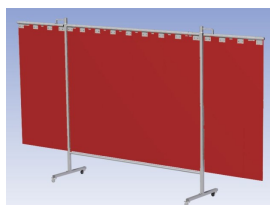

Lasscherm Omnium Drieluik Orange CE sheet

<http://www.weldingsupplies.nl/product_info.php?products_id=2719>

Product Name: Lasscherm Omnium Drieluik Orange CE sheet
Manufacturer: Cepro
Model Number: 79.36.36.05

Het cepro Omnium programma omvat een serie stabiele en fraai afgewerkte schermen, geschikt voor middel zwaar werk. De schermen kunnen geleverd worden met gordijnen, lamellen of lassheet in alle leverbare kleuren. Alle zijn goedgekeurd volgens de Europese norm voor lasgordijnen EN1598. Omstanders worden beschermt tegen gevaarlijke straling van laswerkzaamheden, zoals blauw licht en Ultra Violet licht. Tevens wordt de lasser zelf beschermt tegen reflectie van laslicht. **Eigenschappen:**

- Deze set bevat een Drieluik frame met sheet OrangeCE, transparant
- Het frame bestaat uit een middenkader met 2 zwenkarmen
- Totale lengte van het frame is 375 cm
- Beschermt omstanders tegen straling van laswerkzaamheden
- Beschermt lasser tegen reflectie van laslicht
- Zelfdovend, derhalve bestand tegen lasvonken
- Stabiel frame
- Verrijdbaar d.m.v. 4 zwenkwielen, waarvan 2 met rem

Ook verkrijgbaar als:

- [Drieluik en Drieluik XL](#) met gordijnen, lamellen of lassheet in de kleuren BronzeCE, OrangeCE, Green6 of Green9
- [Enkel scherm](#) met gordijn, lamellen of lassheet in de kleuren BronzeCE, OrangeCE, Green6 of Green9

Het lasscherm biedt de mogelijkheid om de lasser goed af te schermen van zijn omgeving zonder "op gesloten" te worden. Doordat sheet OrangeCE transparant is blijft er goed zicht op de werkplek wat bijdraagt aan veiligheid.

Laslamellen, lasgordijnen en lassheet bieden elk dezelfde visuele bescherming. De keuze wordt bepaald door de mechanische belasting waaraan de afscherming wordt bloot gesteld. Wanneer er sprake is van een grote of regelmatige mechanische belasting verdient het de aanbeveling lamellen toe te passen. Een lassheet is een economisch alternatief voor laslamellen, maar zijn dunner. Lasgordijnen bestaan in tegendeel tot de lamellen en lassheet uit ´´n geheel.

Het scherm wordt geleverd als bouw pakket verpakt in een stevige kartonnen doos.

Hoogte	200 cm
Breedte middenkader	215 cm
Aantal zwenkarmen	2 stuks
Breedte zwenkarmen	80 cm
Totaal lengte frame	375 cm
Hoogte sheet	160 cm