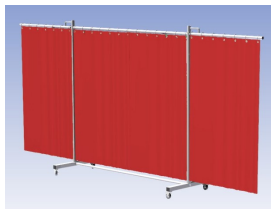

Lasscherm Robusto Drieluik XL Orange CE gordijn

http://www.weldingsupplies.nl/product_info.php?products_id=2669

Product Name: Lasscherm Robusto Drieluik XL Orange CE gordijn
Manufacturer: Cepro
Model Number: 79.36.31.65

Het Cepro Robusto programma omvat kwalitatief zeer hoogwaardige schermen. Door de gedegen constructie kunnen ze gebruikt worden in de meest veeleisende werkomstandigheden. De schermen kunnen geleverd worden met gordijnen of lamellen in alle leverbare kleuren. Alle zijn goedgekeurd volgens de Europese norm voor lasgordijnen EN1598. Omstanders worden beschermt tegen gevaarlijke straling van laswerkzaamheden, zoals blauw licht en Ultra Violet licht. Tevens wordt de lasser zelf beschermt tegen reflectie van laslicht. **Productinformatie:**

- Deze set bevat een Drieluik XL frame met gordijn OrangeCE, transparant
- Het frame bestaat uit een middenkader met 2 zwenkarmen
- De totale lengte van het frame is 435 cm
- Beschermt omstanders tegen straling van laswerkzaamheden
- Beschermt lasser tegen reflectie van laslicht
- Zelfdovend, derhalve bestand tegen lasvonken
- Extra stabiel frame
- Verrijdbaar d.m.v. 4 zwenkwielen waarvan 2 met rem