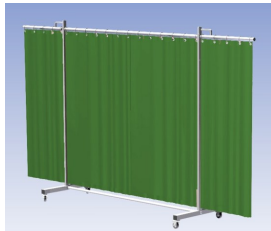

## Lasscherm Robusto Drieluik Green 6 gordijn

[http://www.weldingsupplies.nl/product\\_info.php?products\\_id=2660](http://www.weldingsupplies.nl/product_info.php?products_id=2660)

Product Name: Lasscherm Robusto Drieluik Green 6 gordijn  
Manufacturer: Cepro  
Model Number: 79.36.31.16

- Deze set bevat een Drieluik frame met gordijn Green6, transparant
- Het frame bestaat uit een middenkader met 2 zwenkarmen
- De totale lengte van het frame is 355 cm
- Beschermt omstanders tegen straling van laswerkzaamheden
- Beschermt lasser tegen reflectie van laslicht
- Zelfdovend, derhalve bestand tegen lasvonken
- Extra stabiel frame
- Verrijdbaar d.m.v. 4 zwenkwielen waarvan 2 met rem

Hoogte	210 cm
Breedte middenkader	215 cm
Aantal zwenkarmen	2 stuks
Breedte zwenkarmen	70 cm elk
Totaal lengte frame	355 cm
Hoogte gordijn	180 cm
Bodemvrijheid	15 cm
Ophanging gordijn	Kunststof ophanghaken
Type lasscherm	Robusto
Type gordijn	Green6, transparant