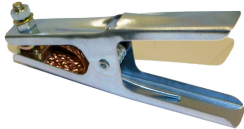

## Aardklem Hippo 200 p/st

[http://www.weldingsupplies.nl/product\\_info.php?products\\_id=3452](http://www.weldingsupplies.nl/product_info.php?products_id=3452)

Product Name: Aardklem Hippo 200 p/st  
Manufacturer: STV Weldingsupplies.nl  
Model Number: 86.W000.010579

**Aardklem Hippo 200.** Plaatstalen aardklem geschikt voor licht laswerk.

**Productinformatie:**

- Max. stroom: 200 Ampere 35% ID
- Max. kabel: 25mm<sup>2</sup>
- Gewicht: 208 gr.
- Klem opening 38mm

**Ook verkrijgbaar:**