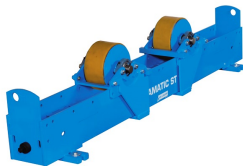

## Rolstelling Rotamatic ST 15F

[http://www.weldingsupplies.nl/product\\_info.php?products\\_id=4648](http://www.weldingsupplies.nl/product_info.php?products_id=4648)

Product Name: Rolstelling Rotamatic ST 15F  
Manufacturer: STV Weldingsupplies.nl  
Model Number: 30.W000.315305

**Rolstelling Rotamatic ST 15F** Rotamatic rolstellingen voor belastingen tot 30 ton. De ST-lijn omvat meerdere modellen die perfect geschikt zijn voor diverse industriële toepassingen.

- Meeloopblok ter ondersteuning
- Maximaal gewicht werkstuk: 15000 kg
- Maximaal gewicht ondersteuning: 7500 kg
- Materiaal wielen: polyurethaan