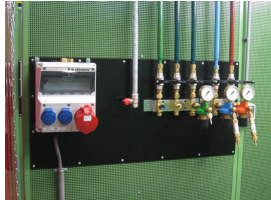

## Sonic universele montageplaat 45x96cm

[http://www.weldingsupplies.nl/product\\_info.php?products\\_id=2759](http://www.weldingsupplies.nl/product_info.php?products_id=2759)

Product Name: Sonic universele montageplaat 45x96cm

### Deze Sonic universele montageplaat is geschikt voor bevestiging van gas- en

zuurstoftoevoer, electriciteit enzovoort. Deze montageplaat maakt onderdeel uit van het Cepro Sonic Classic programma. **Ook verkrijgbaar:**

**Het Cepro Sonic Classic programma** Met dit uitgebreide programma kan een substantiele reductie van geluidsoverlast gerealiseerd worden, waardoor aan de geldende normen op het gebied van geluidsbelasting kan worden voldaan. Deze geluidsisolerende producten zorgen voor een hogere productie en een beter functioneren van medewerkers in lawaaiige omstandigheden. Het Cepro Sonic Classic programma bestaat uit een wandsysteem met ingebouwde geluiddempende en geluidwerende elementen. Hierdoor ontstaat niet alleen geluidsluwt op de werkplek, maar wordt ook een effectieve geluidreductie verkregen voor de rest van de werkomgeving. Het modulaire systeem is gemakkelijk en snel op te bouwen en te verplaatsen of uit te breiden. De panelen zijn afgewerkt met een UV absorberende matgroene poedercoating RAL6011. De frontzijde van de cabine kan afgeschermd worden met een lamellen- of gordijnscherming, resp. in een enkel of dubbelrailstelsel. De totale geluiddemping die gerealiseerd kan worden bedraagt 26 Db. Voor meer informatie of een offerte voor een complete cabine inrichting kunt u contact opnemen met onze verkoopafdeling; 020-6332265 of via [verkoop@stvn.nl](mailto:verkoop@stvn.nl)