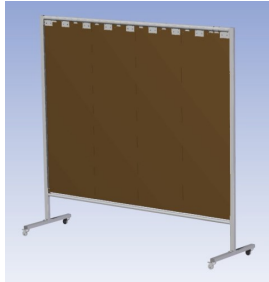

Werkplaats inrichting > Laslicht > Lasscherm (Middel werk) > Lasscherm Omnium , Enkel Bronze CE sheet

Lasscherm Omnium , Enkel Bronze CE sheet

http://www.weldingsupplies.nl/product_info.php?products_id=2701

Product Name: Lasscherm Omnium , Enkel Bronze CE sheet
Manufacturer: Cepro
Model Number: 79.36.34.07

Het Cepro Omnium programma omvat een serie stabiele en fraai afgewerkte schermen, geschikt voor middel zwaar werk. De schermen kunnen geleverd worden met gordijnen, lamellen of lassheet in alle leverbare kleuren. Alle zijn goedgekeurd volgens de Europese norm voor lasgordijnen EN1598. Omstanders worden beschermt tegen gevaarlijke straling van laswerkzaamheden, zoals blauw licht en Ultra Violet licht. Tevens wordt de lasser zelf beschermt tegen reflectie van laslicht.

Eigenschappen:

- Deze set bevat een frame met lassheet BronzeCe, transparant
- Beschermt omstanders tegen straling van laswerkzaamheden
- Beschermt lasser tegen reflectie van laslicht
- Zelfdovend, derhalve bestand tegen lasvonken
- Stabiel frame
- Verrijdbaar d.m.v. 4 zwenkwielen waarvan 2 met rem

Hoogte x Breedte frame	200 x 215 cm
Afmeting (H x B) lassheet	160 x 205 cm, dikte 1mm
Type lasscherm	Omnium
Type lassheet	BronzeCE, transparant
Afmeting buis (rond)	30 x 2 mm
Afmeting buis (vierkant)	40x 30 x 2 mm