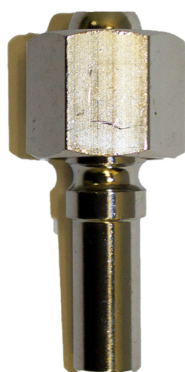

Autogeen Lassen > Snelkoppelingen > Insteektule+wartel zuurstof 1/4"R p/st

## Insteektule+wartel zuurstof 1/4"R p/st

[http://www.weldingsupplies.nl/product\\_info.php?products\\_id=4274](http://www.weldingsupplies.nl/product_info.php?products_id=4274)

Product Name: Insteektule+wartel zuurstof 1/4"R p/st

Manufacturer: STV Weldingsupplies.nl

Model Number: 11.005.009.039

**Insteektule zuurstof lbeda.** Deze insteektule is voorzien van een 1/4"L wartel en past alleen op zuurstof koppelingen. Hierdoor is het onmogelijk om verkeerde slangen te koppelen! De insteektules zijn niet voorzien van kleppen. **Productinformatie:**

- 1/4"L wartel

**Ook verkrijgbaar:**

- [Insteektule + wartel acetyleen 3/8"L](#)

- [Insteektule + wartel zuurstof 3/8"R](#)

**Specificaties:**

Artikelnummer	11.005.009.039
---------------	----------------

**Price: 8.75EUR**