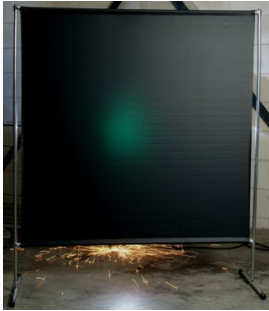

Lasscherm Gazelle 140cm breed Green 9 gordijn

http://www.weldingsupplies.nl/product_info.php?products_id=2746

Product Name: Lasscherm Gazelle 140cm breed Green 9 gordijn
Manufacturer: Cepro
Model Number: 79.36.39.19

Voor toepassing in kleine werkplaatsen en bij lage gebruiksfrequenties is er het handzame en praktische Gazelle scherm. Het scherm is gemaakt uit half duim verzinkte buis, is zéeér licht van gewicht en kan gemakkelijk met de hand verplaatst worden. De Gazelle schermen zijn goedgekeurd volgens de Europese norm voor lasgordijnen EN1598. Omstanders worden beschermt tegen de gevaarlijke straling van de laswerkzaamheden, zoals blauw licht en Ultra Violet licht. Tevens wordt de lasser zelf beschermt tegen reflectie van laslicht. **Eigenschappen:**

- Deze set bevat een frame met gordijn
- Beschermt omstanders tegen straling van laswerkzaamheden
- Beschermt de lasser tegen reflectie van laslicht
- Makkelijk verplaatsbaar
- Type gordijn: Green9, niet- ransaparant
- Gegalvaniseerd frame

Het lasscherm biedt de mogelijkheid om de lasser goed af te schermen van zijn omgeving zonder "op gesloten" te worden. Doordat gordijn Green9 niet-transparant is, is deze uitermate geschikt voor het afscheiden van diverse afzonderlijke laswerkplekken. Zodat de lassers geen hinder van elkaars werkzaamheden ondervinden. Het Gazelle scherm is voorzien van een spangordijn en wordt als bouw pakket geleverd, verpakt in een stevige kartonnen doos van slechts 120cm lang.