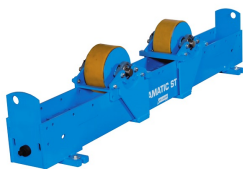

Rolstelling Rotamatic ST 15F

http://www.weldingsupplies.nl/product_info.php?products_id=4648

Product Name: Rolstelling Rotamatic ST 15F
Manufacturer: STV Weldingsupplies.nl
Model Number: 30.W000.315305

Rolstelling Rotamatic ST 15F Rotamatic rolstellingen voor belastingen tot 30 ton. De ST-lijn omvat meerdere modellen die perfect geschikt zijn voor diverse industriële toepassingen.

- Meeloopblok ter ondersteuning
- Maximaal gewicht werkstuk: 15000 kg
- Maximaal gewicht ondersteuning: 7500 kg
- Materiaal wielen: polyurethaan

Price: 3,679.96EUR