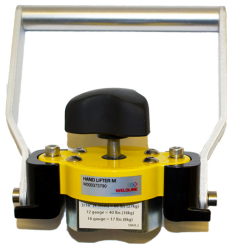

> Magnetische MagSwitch handgreep 60M Manueel p/st

Magnetische MagSwitch handgreep 60M Manueel p/st

http://www.weldingsupplies.nl/product_info.php?products_id=4595

Product Name: Magnetische MagSwitch handgreep 60M Manueel p/st

Manufacturer: Weldline

Model Number: 77.W000.373790

De MagSwitch 60M handlifter is zeer geschikt om plaatmateriaal en werkstukken veilig en makkelijk van een snij- of werktafel te verwijderen. Door de aan/uit schakelbare magneet kan er snel en efficiënt gewerkt worden. **Eigenschappen:**

- Gemakkelijk schoon te maken
- 90 kg klemkracht!
- Gegroefd voor gebruik bij pijpen

Ook verkrijgbaar:

- [Magnetische MagSwitch handgreep 60CE elektrisch](#)

Specificaties:

Hoogte	140.05 mm
Breedte	134.32 mm
Gewicht	600 gram
Klemkracht (max.)	90 kg
Merk	Weldline
Artikelnummer	77.W000.373790