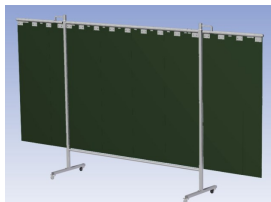

Lasscherm Omnium Drieluik Green 9 sheet

<http://www.weldingsupplies.nl/product_info.php?products_id=2722>

Product Name: Lasscherm Omnium Drieluik Green 9 sheet
Manufacturer: Cepro
Model Number: 79.36.36.09

Het cepro Omnium programma omvat een serie stabiele en fraai afgewerkte schermen, geschikt voor middel zwaar werk. De schermen kunnen geleverd worden met gordijnen, lamellen of lassheet in alle leverbare kleuren. Alle zijn goedgekeurd volgens de Europese norm voor lasgordijnen EN1598. Omstanders worden beschermt tegen gevaarlijke straling van laswerkzaamheden, zoals blauw licht en Ultra Violet licht. Tevens wordt de lasser zelf beschermt tegen reflectie van laslicht. **Eigenschappen:**

- Deze set bevat een Drieluik frame met sheet Green9, niet transparant
- Het frame bestaat uit een middenkader met 2 zwenkarmen
- Totale lengte van het frame is 375 cm
- Beschermt omstanders tegen straling van laswerkzaamheden
- Beschermt lasser tegen reflectie van laslicht
- Zelfdovend, derhalve bestand tegen lasvonken
- Stabiel frame
- Verrijdbaar d.m.v. 4 zwenkwielen, waarvan 2 met rem

Ook verkrijgbaar als:

- [Drieluik en Drieluik XL](#) met gordijnen, lamellen of lassheet in de kleuren BronzeCE, OrangeCE, Green6 of Green9
- [Enkel scherm](#) met gordijn, lamellen of lassheet in de kleuren BronzeCE, OrangeCE, Green6 of Green9

Het lasscherm biedt de mogelijkheid om de lasser goed af te schermen van zijn omgeving zonder "op gesloten" te worden. Doordat sheet Green9 niet-transparant is, is deze uitermate geschikt voor het afscheiden van diverse afzonderlijke laswerkplekken. Zodat de lassers geen hinder van elkaars werkzaamheden ondervinden.

Laslamellen, lasgordijnen en lassheet bieden elk dezelfde visuele bescherming. De keuze wordt bepaald door de mechanische belasting waaraan de afscherming wordt bloot gesteld. Wanneer er sprake is van een grote of regelmatige mechanische belasting verdient het de aanbeveling lamellen toe te passen. Een lassheet is een economisch alternatief voor laslamellen, maar zijn dunner. Lasgordijnen bestaan in tegendeel tot de lamellen en lassheet uit ´´n geheel.

Het scherm wordt geleverd als bouw pakket verpakt in een stevige kartonnen doos.

Hoogte	200 cm
Breedte middenkader	215 cm
Aantal zwenkarmen	2 stuks
Breedte zwenkarmen	80 cm
Totaal lengte frame	375 cm