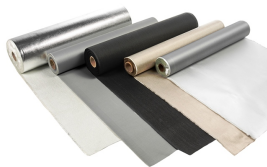

Basic Lasdeken Pallas 100cm breed Rol 25m 750°C

http://www.weldingsupplies.nl/product_info.php?products_id=2802

Product Name: Basic Lasdeken Pallas 100cm breed Rol 25m 750°C

Manufacturer: Cepro

Model Number: 79.56.50041025

De Cepro Pallas lasdeken op rol is een allround lasdeken en is geschikt voor las- en slijwerkzaamheden en aan twee zijden voorzien van een anorganische HT-coating.

Hierdoor wordt de temperatuurbestendigheid tot 700°C gebracht, met een piektemperatuur van 750°C. Deze Pallas lasdeken behoort tot de Basic serie. Deze serie bestaat uit allround lasdekens met een uitstekende prijs- kwaliteitverhouding. Ieder type lasdeken kenmerkt zich door verschil in gewicht en temperatuurbestendigheid.

Productinformatie:

- Beschermt tegen lasspatten en vonken
- Geschikt voor lassen slijpen
- HT- Coating
- Temperatuurbestendigheid tot 700°C
- Geschikt voor verticaal gebruik
- Goed gekeurd volgens de hoogst toepasbare norm

De losse maten van dit product kunt u [HIER](#) vinden. Cepro streeft altijd naar het leveren van de hoogst mogelijke kwaliteit, in alle producten. De producten worden altijd geproduceerd om te voldoen aan de hoogst mogelijke nationale standaarden. Om deze reden zijn de belangrijkste lasdekens in het verleden getest en goedgekeurd volgens de Franse normering (M0 / niet verwoestbaar). Vanaf heden voldoen de producten aan de Europese standaard EN 13501-1. Dit wil zeggen dat de producten voldoen aan de het hoogst toepasbare standaard in hun categorie. Afhankelijk van het type resulteert dit in een A1 of A2 classificatie.