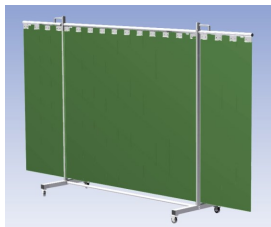

Lasscherm Robusto Drieluik Green 6 lamellen

<http://www.weldingsupplies.nl/product_info.php?products_id=2664>

Product Name: Lasscherm Robusto Drieluik Green 6 lamellen
Manufacturer: Cepro
Model Number: 79.36.31.26

Het Cepro Robusto programma omvat kwalitatief zeer hoogwaardige schermen. Door de gedegen constructie kunnen ze gebruikt worden in de meest veeleisende werkomstandigheden. De schermen kunnen geleverd worden met gordijnen of lamellen in alle leverbare kleuren. Alle zijn goedgekeurd volgens de Europese norm voor lasgordijnen EN1598. Omstanders worden beschermt tegen gevaarlijke straling van laswerkzaamheden, zoals blauw licht en Ultra Violet licht. Tevens wordt de lasser zelf beschermt tegen reflectie van laslicht. **Productinformatie:**

- Deze set bevat een Drieluik frame met lamellen Green6, transparant
- Het frame bestaat uit een middenkader met 2 zwenkarmen
- De totale lengte van het frame is 355 cm
- Beschermt omstanders tegen straling van laswerkzaamheden
- Beschermt lasser tegen reflectie van laslicht
- Zelfdovend, derhalve bestand tegen lasvonken
- Extra stabiel frame
- Verrijdbaar d.m.v. 4 zwenkwielen waarvan 2 met rem

Ook verkrijgbaar als:

- [Drieluik en Drieluik XL](#) met gordijn of lamellen in de kleuren BronzeCE, OrangeCE, Green6 of Green9
- [Enkel scherm](#) met gordijn of lamellen in de kleuren BronzeCE, OrangeCE, Green6 of Green9

Het lasscherm biedt de mogelijkheid om de lasser af te schermen van zijn omgeving zonder "op gesloten" te worden. Doordat de lamellen Green6 transparant zijn, blijft er goed zicht op de werkplek wat bijdraagt aan de veiligheid. Laslamellen en lasgordijnen bieden beide dezelfde visuele bescherming. De keuze wordt bepaald door de mechanische belasting waaraan de afscherming wordt bloot gesteld. Wanneer er sprake is van een grote of regelmatige belasting verdient het de aanbeveling lamellen toe te passen. Het scherm wordt geleverd als bouw pakket verpakt in een stevige kartonnen doos.

Hoogte	210 cm
Breedte middenkader	215 cm
Aantal zwenkarmen	2 stuks
Breedte zwenkarmen	70 cm elk
Totaal lengte frame	355 cm
Hoogte lamellen	180 cm, overlapping 10 cm66%
Bodemvrijheid	15 cm
Ophanging lamellen	Kunststof ophangclips
Type lasscherm	Robusto
Type lamellen	Green6, transparant