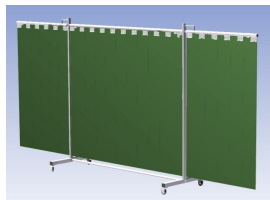

Lasscherm Robusto Drieluik XL Green 6 lamellen

<http://www.weldingsupplies.nl/product_info.php?products_id=2674>

Product Name: Lasscherm Robusto Drieluik XL Green 6 lamellen
Manufacturer: Cepro
Model Number: 79.36.31.76

Het Cepro Robusto programma omvat kwalitatief zeer hoogwaardige schermen. Door de gedegen constructie kunnen ze gebruikt worden in de meest veeleisende werkomstandigheden. De schermen kunnen geleverd worden met gordijnen of lamellen in alle leverbare kleuren. Alle zijn goedgekeurd volgens de Europese norm voor lasgordijnen EN1598. Omstanders worden beschermt tegen gevaarlijke straling van laswerkzaamheden, zoals blauw licht en Ultra Violet licht. Tevens wordt de lasser zelf beschermt tegen reflectie van laslicht. **Productinformatie:**

- Deze set bevat een Drieluik XL frame met lamellen Green6, transparant
- Het frame bestaat uit een middenkader met 2 zwenkarmen
- De totale lengte van het frame is 435 cm
- Beschermt omstanders tegen straling van laswerkzaamheden
- Beschermt lasser tegen reflectie van laslicht
- Zelfdovend, derhalve bestand tegen lasvonken
- Extra stabiel frame
- Verrijdbaar d.m.v. 4 zwenkwielen waarvan 2 met rem

Ook verkrijgbaar als:

- [Drieluik en Drieluik XL](#) met gordijn of lamellen in de kleuren BronzeCE, OrangeCE, Green6 of Green9
- [Enkel scherm](#) met gordijn of lamellen in de kleuren BronzeCE, OrangeCE, Green6 of Green9

Het lasscherm biedt de mogelijkheid om de lasser af te schermen van zijn omgeving zonder "op gesloten" te worden. Doordat de lamellen Green6 transparant zijn, blijft er goed zicht op de werkplek wat bijdraagt aan de veiligheid. Laslamellen en lasgordijnen bieden beide dezelfde visuele bescherming. De keuze wordt bepaald door de mechanische belasting waaraan de afscherming wordt bloot gesteld. Wanneer er sprake is van een grote of regelmatige belasting verdient het de aanbeveling lamellen toe te passen. Het scherm wordt geleverd als bouw pakket verpakt in een stevige kartonnen doos.

Hoogte	210 cm
Breedte middenkader	215 cm
Aantal zwenkarmen	2 stuks
Breedte zwenkarmen	110 cm elk
Totaal lengte frame	435 cm
Hoogte lamellen	180 cm, overlapping 10 cm 66%
Bodemvrijheid	15 cm
Ophanging lamellen	Kunststof ophangclips
Type lasscherm	Robusto
Type lamellen	Green6, transparant