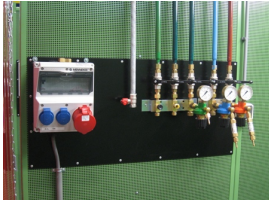

Sonic universele montageplaat 45x96cm

<http://www.weldingsupplies.nl/product_info.php?products_id=2759>

Product Name: Sonic universele montageplaat 45x96cm

Manufacturer: Cepro

Model Number: 79.45.33034596

Deze Sonic universele montageplaat is geschikt voor bevestiging van gas- en

zuurstoftoevoer, electriciteit enzovoort. Deze montageplaat maakt onderdeel uit van het Cepro Sonic Classic programma. **Ook verkrijgbaar:**

- Sonic Classic [wandelementen](#), voor het modulair opbouwen van een lascabine
- Sonic Classic [accessoires](#), voor het verder uitbreiden van uw lascabine
- Sonic Classic [steunen](#), voor het bevestigen van accessoires of andere toebehoren aan uw lascabine

Het Cepro Sonic Classic programma Met dit uitgebreide programma kan een substantiele reductie van geluidsoverlast gerealiseerd worden, waardoor aan de geldende normen op het gebied van geluidsbelasting kan worden voldaan. Deze geluidsisolerende producten zorgen voor een hogere productie en een beter functioneren van medewerkers in lawaaiige omstandigheden. Het Cepro Sonic Classic programma bestaat uit een wandstelsel met ingebouwde geluiddempende en geluidwerende elementen. Hierdoor ontstaat niet alleen geluidsluwt op de werkplek, maar wordt ook een effectieve geluidreductie verkregen voor de rest van de werkomgeving. Het modulaire systeem is gemakkelijk en snel op te bouwen en te verplaatsen of uit te breiden. De panelen zijn afgewerkt met een UV absorberende matgroene poedercoating RAL6011. De frontzijde van de cabine kan afgeschermd worden met een lamellen- of gordijnscherming, resp. in een enkel of dubbelrailstelsel. De totale geluiddemping die gerealiseerd kan worden bedraagt 26 Db. Voor meer informatie of een offerte voor een complete cabine inrichting kunt u contact opnemen met onze verkoopafdeling; 020-6332265 of via verkoop@stvn.nl

Hoogte x Breedte	450 x 962 mm
Kleur	Matgroen RAL6010
Type	Behoort tot het Sonic Classic programma

Price: 98.00EUR