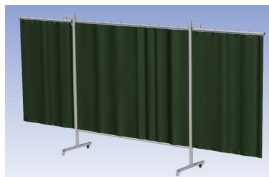

Lasscherm Omnium Drieluik XL Green 9 gordijn

<http://www.weldingsupplies.nl/product_info.php?products_id=2734>

Product Name: Lasscherm Omnium Drieluik XL Green 9 gordijn
Manufacturer: Cepro
Model Number: 79.36.36.69

Het cepro Omnium programma omvat een serie stabiele en fraai afgewerkte schermen, geschikt voor middel zwaar werk. De schermen kunnen geleverd worden met gordijnen, lamellen of lassheet in alle leverbare kleuren. Alle zijn goedgekeurd volgens de Europese norm voor lasgordijnen EN1598. Omstanders worden beschermt tegen gevaarlijke straling van laswerkzaamheden, zoals blauw licht en Ultra Violet licht. Tevens wordt de lasser zelf beschermt tegen reflectie van laslicht. **Eigenschappen:**

- Deze set bevat een Drieluik XL frame met gordijn Green9, niet transparant
- Het frame bestaat uit een middenkader met 2 zwenkarmen
- Totale lengte van het frame is 435 cm
- Beschermt omstanders tegen straling van laswerkzaamheden
- Beschermt lasser tegen reflectie van laslicht
- Zelfdovend, derhalve bestand tegen lasvonken
- Stabiel frame
- Verrijdbaar d.m.v. 4 zwenkwielen, waarvan 2 met rem

Ook verkrijgbaar als:

- [Drieluik of Drieluik XL](#) * met gordijnen, lamellen of lassheet in de kleuren BronzeCE, OrangeCE, Green6 of Green9, (*De Drieluik XL is alleen verkrijgbaar met gordijnen.)
- [Enkel scherm](#) met gordijn, lamellen of lassheet in de kleuren BronzeCE, OrangeCE, Green6 of Green9

Het lasscherm biedt de mogelijkheid om de lasser goed af te schermen van zijn omgeving zonder "op gesloten" te worden. Doordat gordijn Green9 niet-transparant is, is deze uitermate geschikt voor het afscheiden van diverse afzonderlijke laswerkplekken. Zodat de lassers geen hinder van elkaars werkzaamheden ondervinden.

Laslamellen, lasgordijnen en lassheet bieden elk dezelfde visuele bescherming. De keuze wordt bepaald door de mechanische belasting waaraan de afscherming wordt bloot gesteld. Wanneer er sprake is van een grote of regelmatige mechanische belasting verdient het de aanbeveling lamellen toe te passen. Een lassheet is een economisch alternatief voor laslamellen, maar zijn dunner. Lasgordijnen bestaan in tegendeel tot de lamellen en lassheet uit ´´n geheel.

Het scherm wordt geleverd als bouw pakket verpakt in een stevige kartonnen doos.

Hoogte	200 cm
Breedte middenkader	215 cm
Aantal zwenkarmen	2 stuks
Breedte zwenkarmen	110 cm
Totaal lengte frame	435 cm