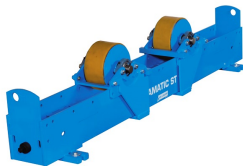

Rolstelling Rotamatic ST 15F

http://www.weldingsupplies.nl/product_info.php?products_id=4648

Product Name: Rolstelling Rotamatic ST 15F
Manufacturer: STV Weldingsupplies.nl
Model Number: 30.W000.315305

Rolstelling Rotamatic ST 15F Rotamatic rolstellingen voor belastingen tot 30 ton. De ST-lijn omvat meerdere modellen die perfect geschikt zijn voor diverse industriële toepassingen.

- Meeloopblok ter ondersteuning
- Maximaal gewicht werkstuk: 15000 kg
- Maximaal gewicht ondersteuning: 7500 kg
- Materiaal wielen: polyurethaan

Price: 3,679.96EUR