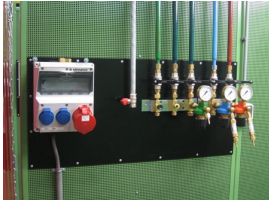

Werkplaats inrichting > Geluidsoverlast > Toebehoren > Sonic universele montageplaat 45x96cm

Sonic universele montageplaat 45x96cm

http://www.weldingsupplies.nl/product_info.php?products_id=2759

Product Name: Sonic universele montageplaat 45x96cm
Manufacturer: Cepro
Model Number: 79.45.33034596

Deze Sonic universele montageplaat is geschikt voor bevestiging van gas- en

zuurstoftoevoer, electriciteit enzovoort. Deze montageplaat maakt onderdeel uit van het Cepro Sonic Classic programma. **Ook verkrijgbaar:**

Het Cepro Sonic Classic programma Met dit uitgebreide programma kan een substantiele reductie van geluidsoverlast gerealiseerd worden, waardoor aan de geldende normen op het gebied van geluidsbelasting kan worden voldaan. Deze geluidsisolerende producten zorgen voor een hogere productie en een beter functioneren van medewerkers in lawaaiige omstandigheden. Het Cepro Sonic Classic programma bestaat uit een wandsysteem met ingebouwde geluiddempende en geluidwerende elementen. Hierdoor ontstaat niet alleen geluidsluwt op de werkplek, maar wordt ook een effectieve geluidreductie verkregen voor de rest van de werkomgeving. Het modulaire systeem is gemakkelijk en snel op te bouwen en te verplaatsen of uit te breiden. De panelen zijn afgewerkt met een UV absorberende matgroene poedercoating RAL6011. De frontzijde van de cabine kan afgeschermd worden met een lamellen- of gordijnscherming, resp. in een enkel of dubbelrailstelsel. De totale geluiddemping die gerealiseerd kan worden bedraagt 26 Db. Voor meer informatie of een offerte voor een complete cabine inrichting kunt u contact opnemen met onze verkoopafdeling; 020-6332265 of via verkoop@stvn.nl