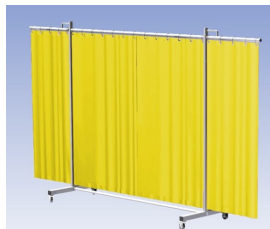

Lasscherm Robusto 3L XL Sonic gordijn

http://www.weldingsupplies.nl/product_info.php?products_id=2678

Product Name: Lasscherm Robusto 3L XL Sonic gordijn
Manufacturer: Cepro
Model Number: 79.36.31.95

Het Cepro Robusto programma omvat kwaliteit zeer hoogwaardige schermen. Door de gedegen constructie kunnen ze gebruikt worden in de meest veeleisende werkomstandigheden. Het drieluik-XL scherm is voorzien van een Sonic geluiddempend gordijn. Dit geluiddempende gordijn is bedoeld voor bescherming tegen geluidsoverlast of om een geluidsbron te isoleren. **Eigenschappen:**

- Extra stabiel frame, Drieluik XL, totaal lengte frame 435 cm
- Verrijdbaar
- Voorzien van Sonic geluiddempend gordijn
- Geluiddemping $R_w = 14$ Db.

Hoogte frame	210 cm
Breedte middenkader	215 cm
Aantal zwenkarmen	2 stuks
Breedte zwenkarmen	110 cm elk
Totaal lengte frame	435 cm
Bodemvrijheid	15 cm
Afmeting buis (rond)	35 x 2,5 cm
Afmeting buis (vierkant)	50 x 30 x 2 cm
Kleur frame	RAL 7035 poedercoating
Wielen	4 zwenkwielen, waarvan 2 met rem
Type scherm	Robusto
Type gordijn	Sonic, geluiddempend
Basis materiaal gordijn	Eenzijdig gaasdoek, eenzijdig Bisonyl
Hoogte gordijn	180 cm
Geluidsdemping	$R_w = 14$ Db.
Toepassing	Bescherming geluidsoverlast of isolatie geluidsbron