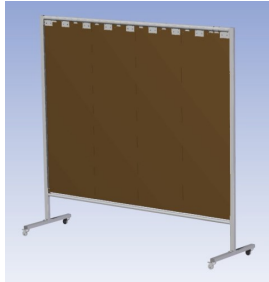

Lasscherm Omnium , Enkel Bronze CE sheet

<http://www.weldingsupplies.nl/product_info.php?products_id=2701>

Product Name: Lasscherm Omnium , Enkel Bronze CE sheet
Manufacturer: Cepro
Model Number: 79.36.34.07

Het Cepro Omnium programma omvat een serie stabiele en fraai afgewerkte schermen, geschikt voor middel zwaar werk. De schermen kunnen geleverd worden met gordijnen, lamellen of lassheet in alle leverbare kleuren. Alle zijn goedgekeurd volgens de Europese norm voor lasgordijnen EN1598. Omstanders worden beschermt tegen gevaarlijke straling van laswerkzaamheden, zoals blauw licht en Ultra Violet licht. Tevens wordt de lasser zelf beschermt tegen reflectie van laslicht.

Eigenschappen:

- Deze set bevat een frame met lassheet BronzeCe, transparant
- Beschermt omstanders tegen straling van laswerkzaamheden
- Beschermt lasser tegen reflectie van laslicht
- Zelfdovend, derhalve bestand tegen lasvonken
- Stabiel frame
- Verrijdbaar d.m.v. 4 zwenkwielen waarvan 2 met rem

Ook verkrijgbaar als:

- [Drieluik en Drieluik XL](#) met gordijn, lamellen of lassheet in de kleuren BronzeCE, OrangeCE, Green6 of Green9
- [Enkel scherm](#) met gordijn, lamellen of lassheet in de kleuren BronzeCE, OrangeCE, Green6 of Green9

Het lasscherm biedt de mogelijkheid om de lasser goed af te schermen van zijn omgeving zonder "op gesloten" te worden. Doordat lassheet BronzeCE transparant is blijft er goed zicht op de werkplek wat bijdraagt aan veiligheid. Laslamellen, lasgordijnen en lassheet bieden elk dezelfde visuele bescherming. De keuze wordt bepaald door de mechanische belasting waaraan de afscherming wordt bloot gesteld. Wanneer er sprake is van een grote of regelmatige mechanische belasting verdient het de aanbeveling lamellen toe te passen. Een lassheet is een economisch alternatief voor laslamellen, maar zijn dunner. Lasgordijnen zijn dikker dan lassheet en bestaan in tegendeel tot de lamellen en lassheet uit ´´n geheel. Het scherm wordt geleverd als bouw pakket verpakt in een stevige kartonnen doos.

Hoogte x Breedte frame	200 x 215 cm
Afmeting (H x B) lassheet	160 x 205 cm, dikte 1mm
Type lasscherm	Omnium
Type lassheet	BronzeCE, transparant
Afmeting buis (rond)	30 x 2 mm
Afmeting buis (vierkant)	40x 30 x 2 mm