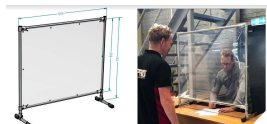

Werkplaats inrichting > Spat,vonk en COVID > Covid-19 Veiligheid > Baliescherm PVC 80x100cm Covid

Baliescherm PVC 80x100cm Covid

http://www.weldingsupplies.nl/product_info.php?products_id=5708

Product Name: Baliescherm PVC 80x100cm Covid
Manufacturer: -
Model Number: 79.95.00.20

Baliescherm Zorg voor een veilige werkplek voor uw werknemers tijdens de Covid-19 pandemie. Met dit scherm zit uw personeel ten alle tijden veilig en kan er toch gewerkt worden. Het scherm is gemaakt van Flexibel PVC gordijn van 2mm dik. Het scherm is eenvoudig te verplaatsen en staat stevig op zijn poten. De afmeting van het geheel is 95x104cm en de afmeting van het PVC gordijn is 80x100cm. Wees er snel bij en zorg voor een veilige werkplek! veilig veiligheid covid 19 amsterdam schermen