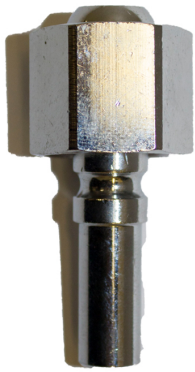

Autogeen Lassen > Snelkoppelingen > Insteektule+wartel zuurstof 3/8"R p/st

## Insteektule+wartel zuurstof 3/8"R p/st

[http://www.weldingsupplies.nl/product\\_info.php?products\\_id=4285](http://www.weldingsupplies.nl/product_info.php?products_id=4285)

Product Name: Insteektule+wartel zuurstof 3/8"R p/st  
Manufacturer: STV Weldingsupplies.nl  
Model Number: 11.005.034.039

**Insteektule zuurstof lbeda.** Deze insteektule is voorzien van een 3/8"R wartel en past alleen op zuurstof koppelingen. Hierdoor is het onmogelijk om verkeerde slangen te koppelen! De insteektules zijn niet voorzien van kleppen. **Productinformatie:**

- 3/8"R wartel

**Ook verkrijgbaar:**

- [Insteektule + wartel zuurstof 1/4"R](#)

- [Insteektule + wartel acetyleen 3/8"L](#)

**Specificaties:**

Artikelnummer	11.005.034.039
---------------	----------------

**Price: 8.35EUR**