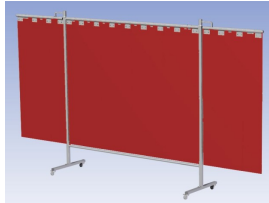

Lasscherm Omnium Drieluik Orange CE lamellen

<http://www.weldingsupplies.nl/product_info.php?products_id=2727>

Product Name: Lasscherm Omnium Drieluik Orange CE lamellen

Manufacturer: Cepro

Model Number: 79.36.36.25

Het cepro Omnium programma omvat een serie stabiele en fraai afgewerkte schermen, geschikt voor middel zwaar werk. De schermen kunnen geleverd worden met gordijnen, lamellen of lassheet in alle leverbare kleuren. Alle zijn goedgekeurd volgens de Europese norm voor lasgordijnen EN1598. Omstanders worden beschermt tegen gevaarlijke straling van laswerkzaamheden, zoals blauw licht en Ultra Violet licht. Tevens wordt de lasser zelf beschermt tegen reflectie van laslicht.

Eigenschappen:

- Deze set bevat een Drieluik frame met lamellen OrangeCE, transparant
- Het frame bestaat uit een middenkader met 2 zwenkarmen
- Totale lengte van het frame is 375 cm
- Beschermt omstanders tegen straling van laswerkzaamheden
- Beschermt lasser tegen reflectie van laslicht
- Zelfdovend, derhalve bestand tegen lasvonken
- Stabiel frame
- Verrijdbaar d.m.v. 4 zwenkwielen, waarvan 2 met rem

Ook verkrijgbaar als:

- [Drieluik en Drieluik XL](#) met gordijnen, lamellen of lassheet in de kleuren BronzeCE, OrangeCE, Green6 of Green9
- [Enkel scherm](#) met gordijn, lamellen of lassheet in de kleuren BronzeCE, OrangeCE, Green6 of Green9

Het lasscherm biedt de mogelijkheid om de lasser goed af te schermen van zijn omgeving zonder "op gesloten" te worden. Doordat de lamellen OrangeCE transparant zijn blijft er goed zicht op de werkplek wat bijdraagt aan veiligheid.

Laslamellen, lasgordijnen en lassheet bieden elk dezelfde visuele bescherming. De keuze wordt bepaald door de mechanische belasting waaraan de afscherming wordt bloot gesteld.

Wanneer er sprake is van een grote of regelmatige mechanische belasting verdient het de aanbeveling lamellen toe te passen. Een lassheet is een economisch alternatief voor laslamellen, maar zijn dunner. Lasgordijnen bestaan in tegendeel tot de lamellen en lassheet uit ´´n geheel.

Het scherm wordt geleverd als bouw pakket verpakt in een stevige kartonnen doos.

Hoogte	200 cm
Breedte middenkader	215 cm
Aantal zwenkarmen	2 stuks
Breedte zwenkarmen	80 cm
Totaal lengte frame	375 cm
Hoogte lamellen	160 cm