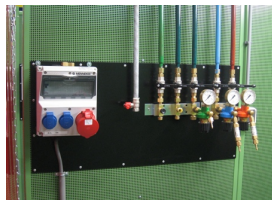

Werkplaats inrichting > Geluidsoverlast > Toebehoren > Sonic universele montageplaat 45x96cm

## Sonic universele montageplaat 45x96cm

[http://www.weldingsupplies.nl/product\\_info.php?products\\_id=2759](http://www.weldingsupplies.nl/product_info.php?products_id=2759)

Product Name: Sonic universele montageplaat 45x96cm  
Manufacturer: Cepro  
Model Number: 79.45.33034596

**Deze Sonic universele montageplaat is geschikt voor bevestiging van gas- en zuurstoftoevoer, electriciteit enzovoort.** Deze montageplaat maakt onderdeel uit van het Cepro Sonic Classic programma. **Ook verkrijgbaar:**

**Het Cepro Sonic Classic programma** Met dit uitgebreide programma kan een substantiele reductie van geluidsoverlast gerealiseerd worden, waardoor aan de geldende normen op het gebied van geluidsbelasting kan worden voldaan. Deze geluidsisolerende producten zorgen voor een hogere productie en een beter functioneren van medewerkers in lawaaiige omstandigheden. Het Cepro Sonic Classic programma bestaat uit een wandstelsel met ingebouwde geluiddempende en geluidwerende elementen. Hierdoor ontstaat niet alleen geluidsluwt op de werkplek, maar wordt ook een effectieve geluidreductie verkregen voor de rest van de werkomgeving. Het modulaire systeem is gemakkelijk en snel op te bouwen en te verplaatsen of uit te breiden. De panelen zijn afgewerkt met een UV absorberende matgroene poedercoating RAL6011. De frontzijde van de cabine kan afgeschermd worden met een lamellen- of gordijnscherm, resp. in een enkel of dubbelrailstelsel. De totale geluiddemping die gerealiseerd kan worden bedraagt 26 Db. Voor meer informatie of een offerte voor een complete cabine inrichting kunt u contact opnemen met onze verkoopafdeling; 020-6332265 of via [verkoop@stvn.nl](mailto:verkoop@stvn.nl)