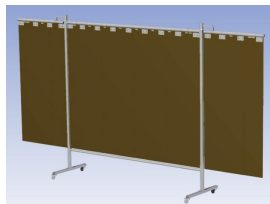

Lasscherm Omnium DrieLuik Bronze CE sheet

<http://www.weldingsupplies.nl/product_info.php?products_id=2721>

Product Name: Lasscherm Omnium DrieLuik Bronze CE sheet
Manufacturer: Cepro
Model Number: 79.36.36.07

Het cepro Omnium programma omvat een serie stabiele en fraai afgewerkte schermen, geschikt voor middel zwaar werk. De schermen kunnen geleverd worden met gordijnen, lamellen of lassheet in alle leverbare kleuren. Alle zijn goedgekeurd volgens de Europese norm voor lasgordijnen EN1598. Omstanders worden beschermt tegen gevaarlijke straling van laswerkzaamheden, zoals blauw licht en Ultra Violet licht. Tevens wordt de lasser zelf beschermt tegen reflectie van laslicht. **Eigenschappen:**

- Deze set bevat een Drieluik frame met sheet BronzeCE, transparant
- Het frame bestaat uit een middenkader met 2 zwenkarmen
- Totale lengte van het frame is 375 cm
- Beschermt omstanders tegen straling van laswerkzaamheden
- Beschermt lasser tegen reflectie van laslicht
- Zelfdovend, derhalve bestand tegen lasvonken
- Stabiel frame
- Verrijdbaar d.m.v. 4 zwenkwielen, waarvan 2 met rem

Ook verkrijgbaar als:

- [Drieluik en Drieluik XL](#) met gordijnen, lamellen of lassheet in de kleuren BronzeCE, OrangeCE, Green6 of Green9
- [Enkel scherm](#) met gordijn, lamellen of lassheet in de kleuren BronzeCE, OrangeCE, Green6 of Green9

Het lasscherm biedt de mogelijkheid om de lasser goed af te schermen van zijn omgeving zonder "op gesloten" te worden. Doordat sheet BronzeCE transparant is blijft er goed zicht op de werkplek wat bijdraagt aan veiligheid.

Laslamellen, lasgordijnen en lassheet bieden elk dezelfde visuele bescherming. De keuze wordt bepaald door de mechanische belasting waaraan de afscherming wordt bloot gesteld. Wanneer er sprake is van een grote of regelmatige mechanische belasting verdient het de aanbeveling lamellen toe te passen. Een lassheet is een economisch alternatief voor laslamellen, maar zijn dunner. Lasgordijnen bestaan in tegendeel tot de lamellen en lassheet uit ´´n geheel.

Het scherm wordt geleverd als bouw pakket verpakt in een stevige kartonnen doos.

Hoogte	200 cm
Breedte middenkader	215 cm
Aantal zwenkarmen	2 stuks
Breedte zwenkarmen	80 cm
Totaal lengte frame	375 cm
Hoogte sheet	160 cm