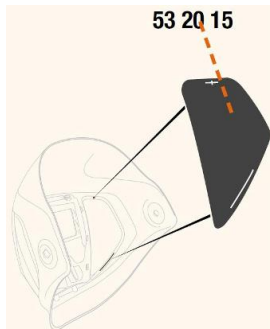

Toebehoren > Lashelmen > Toebehoren Speedglas > Speedglas 9100 Afdekplaten Side Windows

Speedglas 9100 Afdekplaten Side Windows

http://www.weldingsupplies.nl/product_info.php?products_id=2929

Product Name: Speedglas 9100 Afdekplaten Side Windows
Manufacturer: STV Weldingsupplies.nl
Model Number: 81.532015

De Speedglas 9100 afdekplaten voor de side windows van de [9100 series](#). Deze afdekplaten zijn van pas als er geen extra zicht aan de zijkant is gewenst. Als u de zijruitjes van uw lashelm moet vervangen, moet u een nieuwe binnenkap aanschaffen aangezien de zijruitjes niet van de helm mogen worden verwijderd **Productinformatie:**