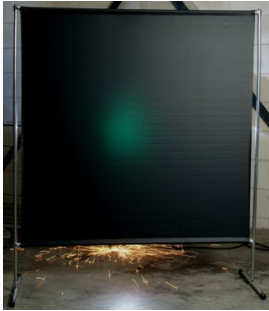

Werkplaats inrichting > Laslicht > Lasscherm (Licht werk) > Lasscherm Gazelle 200cm breed Green 9 gordijn

Lasscherm Gazelle 200cm breed Green 9 gordijn

http://www.weldingsupplies.nl/product_info.php?products_id=2750

Product Name: Lasscherm Gazelle 200cm breed Green 9 gordijn
 Manufacturer: Cepro
 Model Number: 79.36.39.29

Voor toepassing in kleine werkplaatsen en bij lage gebruiksfrequenties is er het handzame en praktische Gazelle scherm. Het scherm is gemaakt uit half duim verzinkte buis, is zér licht van gewicht en kan gemakkelijk met de hand verplaatst worden. De Gazelle schermen zijn goedgekeurd volgens de Europese norm voor lasgordijnen EN1598. Omstanders worden beschermt tegen de gevaarlijke straling van de laswerkzaamheden, zoals blauw licht en Ultra Violet licht. Tevens wordt de lasser zelf beschermt tegen reflectie van laslicht. **Eigenschappen:**

- Deze set bevat een frame met gordijn
- Beschermt omstanders tegen straling van laswerkzaamheden
- Beschermt de lasser tegen reflectie van laslicht
- Makkelijk verplaatsbaar
- Type gordijn: Green9, niet- ransaparant
- Gegalvaniseerd frame

Het lasscherm biedt de mogelijkheid om de lasser goed af te schermen van zijn omgeving zonder "op gesloten" te worden. Doordat gordijn Green9 niet-transparant is, is deze uitermate geschikt voor het afscheiden van diverse afzonderlijke laswerkplekken. Zodat de lassers geen hinder van elkaars werkzaamheden ondervinden. Het Gazelle scherm is voorzien van een spangordijn en wordt als bouw pakket geleverd, verpakt in een stevige kartonnen doos van slechts 120cm lang.