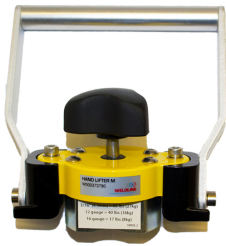

> Magnetische MagSwitch handgreep 60M Manueel p/st

Magnetische MagSwitch handgreep 60M Manueel p/st

http://www.weldingsupplies.nl/product_info.php?products_id=4595

Product Name: Magnetische MagSwitch handgreep 60M Manueel p/st
Manufacturer: Weldline
Model Number: 77.W000.373790

De MagSwitch 60M handlifter is zeer geschikt om plaatmateriaal en werkstukken veilig en makkelijk van een snij- of werktafel te verwijderen. Door de aan/uit schakelbare magneet kan er snel en efficiënt gewerkt worden. **Eigenschappen:**

- Gemakkelijk schoon te maken
- 90 kg klemkracht!
- Gegroefd voor gebruik bij pijpen

Ook verkrijgbaar:

- [Magnetische MagSwitch handgreep 60CE elektrisch](#)

Specificaties:

Hoogte	140.05 mm
Breedte	134.32 mm
Gewicht	600 gram
Klemkracht (max.)	90 kg
Merk	Weldline
Artikelnummer	77.W000.373790