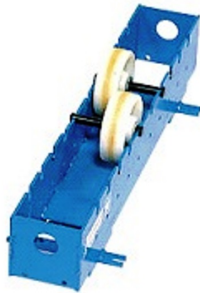

Rolstelling Rotamatic ST 2F

http://www.weldingsupplies.nl/product_info.php?products_id=4642

Product Name: Rolstelling Rotamatic ST 2F
Manufacturer: STV Weldingsupplies.nl
Model Number: 30.W000.315291

Rolstelling Rotamatic ST 2F Rotamatic rolstellingen voor belastingen tot 30 ton. De ST-lijn omvat meerdere modellen die perfect geschikt zijn voor diverse industriële toepassingen.

- Meeloopblok ter ondersteuning
- Maximaal gewicht werkstuk: 2000 kg
- Maximaal gewicht ondersteuning: 1000 kg
- Materiaal wielen: polyamide

Price: 602.12EUR