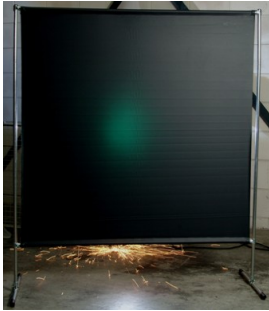

## Lasscherm Gazelle 200cm breed Green 9 gordijn

[http://www.weldingsupplies.nl/product\\_info.php?products\\_id=2750](http://www.weldingsupplies.nl/product_info.php?products_id=2750)

Product Name: Lasscherm Gazelle 200cm breed Green 9 gordijn  
Manufacturer: Cepro  
Model Number: 79.36.39.29

**Voor toepassing in kleine werkplaatsen en bij lage gebruiksfrequenties is er het handzame en praktische Gazelle scherm.** Het scherm is gemaakt uit half duim verzinkte buis, is z&eacute;e&eacute;r licht van gewicht en kan gemakkelijk met de hand verplaatst worden. De Gazelle schermen zijn goedgekeurd volgens de Europese norm voor lasgordijnen EN1598. Omstanders worden beschermt tegen de gevaarlijke straling van de laswerkzaamheden, zoals blauw licht en Ultra Violet licht. Tevens wordt de lasser zelf beschermt tegen reflectie van laslicht. **Eigenschappen:**

- Deze set bevat een frame met gordijn
- Beschermt omstanders tegen straling van laswerkzaamheden
- Beschermt de lasser tegen reflectie van laslicht
- Makkelijk verplaatsbaar
- Type gordijn: Green9, niet- ransaparant
- Gegalvaniseerd frame

Het lasscherm biedt de mogelijkheid om de lasser goed af te schermen van zijn omgeving zonder "op gesloten" te worden. Doordat gordijn Green9 niet-transparant is, is deze uitermate geschikt voor het afscheiden van diverse afzonderlijke laswerkplekken. Zodat de lassers geen hinder van elkaars werkzaamheden ondervinden. Het Gazelle scherm is voorzien van een spangordijn en wordt als bouw pakket geleverd, verpakt in een stevige kartonnen doos van slechts 120cm lang.