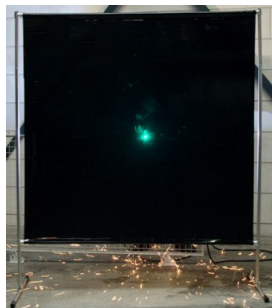

Lasscherm Gazelle 140cm breed Green 6 gordijn

http://www.weldingsupplies.nl/product_info.php?products_id=2744

Product Name: Lasscherm Gazelle 140cm breed Green 6 gordijn
Manufacturer: Cepro
Model Number: 79.36.39.16

Voor toepassing in kleine werkplaatsen en bij lage gebruiksfrequenties is er het handzame en praktische Gazelle scherm. Het scherm is gemaakt uit half duim verzinkte buis, is zéer licht van gewicht en kan gemakkelijk met de hand verplaatst worden. De Gazelle schermen zijn goedgekeurd volgens de Europese norm voor lasgordijnen EN1598. Omstanders worden beschermt tegen de gevaarlijke straling van de laswerkzaamheden, zoals blauw licht en Ultra Violet licht. Tevens wordt de lasser zelf beschermt tegen reflectie van laslicht. **Eigenschappen:**

- Deze set bevat een frame met gordijn
- Beschermt omstanders tegen straling van laswerkzaamheden
- Beschermt de lasser tegen reflectie van laslicht
- Makkelijk verplaatsbaar
- Type gordijn: Green6, transparant
- Gegalvaniseerd frame

Het lasscherm biedt de mogelijkheid om de lasser goed af te schermen van zijn omgeving zonder "op gesloten" te worden. Doordat gordijn Green6 transparant is blijft er goed zicht op de werkplek wat bijdraagt aan de veiligheid. Het Gazelle scherm is voorzien van een spangordijn en wordt als bouw pakket geleverd, verpakt in een stevige kartonnen doos van slechts 120cm lang.