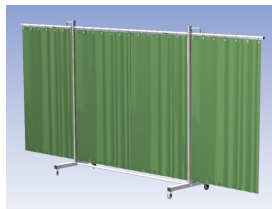

## Lasscherm Robusto Drieluik XL Green 6 gordijn

[http://www.weldingsupplies.nl/product\\_info.php?products\\_id=2670](http://www.weldingsupplies.nl/product_info.php?products_id=2670)

Product Name: Lasscherm Robusto Drieluik XL Green 6 gordijn  
Manufacturer: Cepro  
Model Number: 79.36.31.66

- Deze set bevat een Drieluik XL frame met gordijn Green6, transparant
- Het frame bestaat uit een middenkader met 2 zwenkarmen
- De totale lengte van het frame is 435 cm
- Beschermt omstanders tegen straling van laswerkzaamheden
- Beschermt lasser tegen reflectie van laslicht
- Zelfdovend, derhalve bestand tegen lasvonken
- Extra stabiel frame
- Verrijdbaar d.m.v. 4 zwenkwielen waarvan 2 met rem