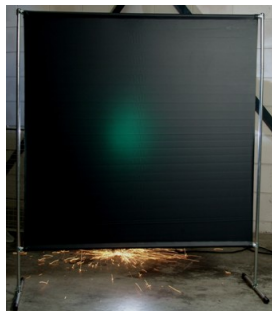

Lasscherm Gazelle 140cm breed Green 9 gordijn

http://www.weldingsupplies.nl/product_info.php?products_id=2746

Product Name: Lasscherm Gazelle 140cm breed Green 9 gordijn
Manufacturer: Cepro
Model Number: 79.36.39.19

Voor toepassing in kleine werkplaatsen en bij lage gebruiksfrequenties is er het handzame en praktische Gazelle scherm. Het scherm is gemaakt uit half duim verzinkte buis, is zéteér licht van gewicht en kan gemakkelijk met de hand verplaatst worden. De Gazelle schermen zijn goedgekeurd volgens de Europese norm voor lasgordijnen EN1598. Omstanders worden beschermt tegen de gevaarlijke straling van de laswerkzaamheden, zoals blauw licht en Ultra Violet licht. Tevens wordt de lasser zelf beschermt tegen reflectie van laslicht. **Eigenschappen:**

- Deze set bevat een frame met gordijn
- Beschermt omstanders tegen straling van laswerkzaamheden
- Beschermt de lasser tegen reflectie van laslicht
- Makkelijk verplaatsbaar
- Type gordijn: Green9, niet- ransaparant
- Gegalvaniseerd frame

Het lasscherm biedt de mogelijkheid om de lasser goed af te schermen van zijn omgeving zonder "op gesloten" te worden. Doordat gordijn Green9 niet-transparant is, is deze uitermate geschikt voor het afscheiden van diverse afzonderlijke laswerkplekken. Zodat de lassers geen hinder van elkaars werkzaamheden ondervinden. Het Gazelle scherm is voorzien van een spangordijn en wordt als bouw pakket geleverd, verpakt in een stevige kartonnen doos van slechts 120cm lang.