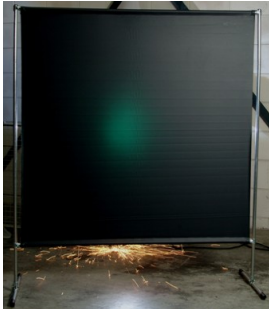

## Lasscherm Gazelle 140cm breed Green 9 gordijn

[http://www.weldingsupplies.nl/product\\_info.php?products\\_id=2746](http://www.weldingsupplies.nl/product_info.php?products_id=2746)

Product Name: Lasscherm Gazelle 140cm breed Green 9 gordijn  
 Manufacturer: Cepro  
 Model Number: 79.36.39.19

**Voor toepassing in kleine werkplaatsen en bij lage gebruiksfrequenties is er het handzame en praktische Gazelle scherm.** Het scherm is gemaakt uit half duim verzinkte buis, is z&eacute;e&eacute;r licht van gewicht en kan gemakkelijk met de hand verplaatst worden. De Gazelle schermen zijn goedgekeurd volgens de Europese norm voor lasgordijnen EN1598. Omstanders worden beschermt tegen de gevaarlijke straling van de laswerkzaamheden, zoals blauw licht en Ultra Violet licht. Tevens wordt de lasser zelf beschermt tegen reflectie van laslicht. **Eigenschappen:**

- Deze set bevat een frame met gordijn
- Beschermt omstanders tegen straling van laswerkzaamheden
- Beschermt de lasser tegen reflectie van laslicht
- Makkelijk verplaatsbaar
- Type gordijn: Green9, niet- ransaparant
- Gegalvaniseerd frame

Het lasscherm biedt de mogelijkheid om de lasser goed af te schermen van zijn omgeving zonder "op gesloten" te worden. Doordat gordijn Green9 niet-transparant is, is deze uitermate geschikt voor het afscheiden van diverse afzonderlijke laswerkplekken. Zodat de lassers geen hinder van elkaars werkzaamheden ondervinden. Het Gazelle scherm is voorzien van een spangordijn en wordt als bouw pakket geleverd, verpakt in een stevige kartonnen doos van slechts 120cm lang.