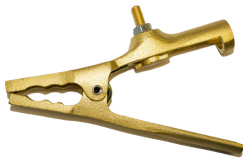

[Toebehoren](#) > [Laskabel en toebehoren](#) > [Aardklem Crocodile 300 p/st](#)

## Aardklem Crocodile 300 p/st

[http://www.weldingsupplies.nl/product\\_info.php?products\\_id=3450](http://www.weldingsupplies.nl/product_info.php?products_id=3450)

Product Name: Aardklem Crocodile 300 p/st

Manufacturer: STV Weldingsupplies.nl

Model Number: 86.W000.010577

**Aardklem Crocodile 300.** Volledig messing aardklem voor een perfect contact en stroom overdracht. **Productinformatie:**

- Max. stroom: 300 Ampere 35% ID
- Max. kabel: 50mm<sup>2</sup>
- Gewicht: 405 gr.
- Klem opening van 38mm

**Ook verkrijgbaar:**

- [Aardklem Crocodile 600](#)

Artikelnummer: 86.W000.010577

**Price: 18.08EUR**