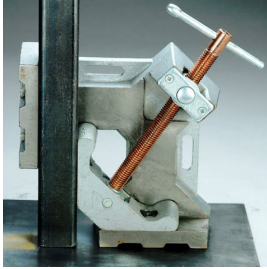

## Spanlasklem Strong Hand 95mm WAC34

[http://www.weldingsupplies.nl/product\\_info.php?products\\_id=4945](http://www.weldingsupplies.nl/product_info.php?products_id=4945)

Product Name: Spanlasklem Strong Hand 95mm WAC34  
Manufacturer: STV Weldingsupplies.nl  
Model Number: 77.0005.000001

**Spanlasklem "Strong Hand" voor het 2 dimensionaal spannen van te lassen werkstukken.** Hij heeft een klem diameter van 95 mm en is voorzien van een T-hendel om het werkstuk goed vast te kunnen zetten. De klem kan met schroeven op de werkbank bevestigd worden.

**Productinformatie:**

- Voor 2 dimensionaal spannen van werkstukken
- Maximale klem diameter van 95 mm

**Ook verkrijgbaar:**

- [Strong Hand spanlasklem \( 2 dimensionaal\) 120 mm](#)
- [Strong Hand spanlasklem \( 3 dimensionaal\) 95 mm](#)

Type	WAC34
Gewicht	5,0 kg
Max. Klem diameter	95 mm

**Price: 115.99EUR**