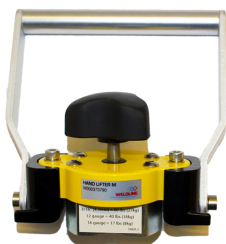

> Magnetische MagSwitch handgreep 60M Manueel p/st

## Magnetische MagSwitch handgreep 60M Manueel p/st

[http://www.weldingsupplies.nl/product\\_info.php?products\\_id=4595](http://www.weldingsupplies.nl/product_info.php?products_id=4595)

Product Name: Magnetische MagSwitch handgreep 60M Manueel p/st  
Manufacturer: Weldline  
Model Number: 77.W000.373790

**De MagSwitch 60M handlifter is zeer geschikt om plaatmateriaal en werkstukken veilig en makkelijk van een snij- of werktafel te verwijderen.** Door de aan/uit schakelbare magneet kan er snel en efficiënt gewerkt worden. **Eigenschappen:**

- Gemakkelijk schoon te maken
- 90 kg klemkracht!
- Gegroefd voor gebruik bij pijpen

**Ook verkrijgbaar:**

- [Magnetische MagSwitch handgreep 60CE elektrisch](#)

Specificaties:

Hoogte	140.05 mm
Breedte	134.32 mm
Gewicht	600 gram
Klemkracht (max.)	90 kg
Merk	Weldline
Artikelnummer	77.W000.373790