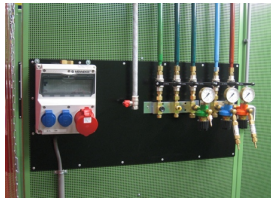

Werkplaats inrichting > Geluidsoverlast > Toebehoren > Sonic universele montageplaat 45x96cm

Sonic universele montageplaat 45x96cm

http://www.weldingsupplies.nl/product_info.php?products_id=2759

Product Name: Sonic universele montageplaat 45x96cm

Manufacturer: Cepro

Model Number: 79.45.33034596

Deze Sonic universele montageplaat is geschikt voor bevestiging van gas- en zuurstoftoevoer, electriciteit enzovoort. Deze montageplaat maakt onderdeel uit van het Cepro Sonic Classic programma. **Ook verkrijgbaar:**

Het Cepro Sonic Classic programma Met dit uitgebreide programma kan een substantiele reductie van geluidsoverlast gerealiseerd worden, waardoor aan de geldende normen op het gebied van geluidsbelasting kan worden voldaan. Deze geluidsisolerende producten zorgen voor een hogere productie en een beter functioneren van medewerkers in lawaaiige omstandigheden. Het Cepro Sonic Classic programma bestaat uit een wandsysteem met ingebouwde geluiddempende en geluidwerende elementen. Hierdoor ontstaat niet alleen geluidsluwt op de werkplek, maar wordt ook een effectieve geluidreductie verkregen voor de rest van de werkomgeving. Het modulaire systeem is gemakkelijk en snel op te bouwen en te verplaatsen of uit te breiden. De panelen zijn afgewerkt met een UV absorberende matgroene poedercoating RAL6011. De frontzijde van de cabine kan afgeschermd worden met een lamellen- of gordijnscherming, resp. in een enkel of dubbelrailstelsel. De totale geluiddemping die gerealiseerd kan worden bedraagt 26 Db. Voor meer informatie of een offerte voor een complete cabine inrichting kunt u contact opnemen met onze verkoopafdeling; 020-6332265 of via verkoop@stvn.nl