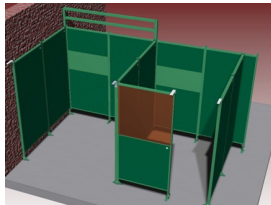

Sonic verlengstuk montage koppelkoker

http://www.weldingsupplies.nl/product_info.php?products_id=2757

Product Name: Sonic verlengstuk montage koppelkoker
Manufacturer: Cepro
Model Number: 79.45.20.10

Dit koppelkoker verlengstuk is een verlengstuk t.b.v. afzuigconsole voor verlenging van de koppelkoker. Dit verlengstuk maakt onderdeel uit van het Cepro Sonic Classic programma.

Ook verkrijgbaar:

- Sonic Classic [wandelementen](#), voor het modulair opbouwen van een lascabine
- Sonic Classic [accessoires](#), voor het verder uitbreiden van uw lascabine
- Sonic Classic [steunen](#), voor het bevestigen van accessoires of andere toebehoren aan uw lascabine

Het Cepro Sonic Classic programma Met dit uitgebreide programma kan een substantiele reductie van geluidsoverlast gerealiseerd worden, waardoor aan de geldende normen op het gebied van geluidsbelasting kan worden voldaan. Deze geluidisolerende producten zorgen voor een hogere productie en een beter functioneren van medewerkers in lawaaiige omstandigheden. Het Cepro Sonic Classic programma bestaat uit een wandsysteem met ingebouwde geluiddempende en geluidwerende elementen. Hierdoor ontstaat niet alleen geluidsluwt op de werkplek, maar wordt ook een effectieve geluidreductie verkregen voor de rest van de werkomgeving. Het modulaire systeem is gemakkelijk en snel op te bouwen en te verplaatsen of uit te breiden. De panelen zijn afgewerkt met een UV absorberende matgroene poedercoating RAL6011. De frontzijde van de cabine kan afgeschermd worden met een lamellen- of gordijnscherming, resp. in een enkel of dubbelrailstelsel. De totale geluiddemping die gerealiseerd kan worden bedraagt 26 Db. Voor meer informatie of een offerte voor een complete cabine inrichting kunt u contact opnemen met onze verkoopafdeling; 020-6332265 of via verkoop@stvn.nl