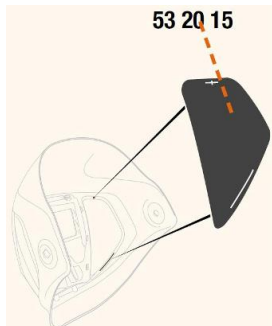

Toebehoren > Lashelmen > Toebehoren Speedglas > Speedglas 9100 Afdekplaten Side Windows

Speedglas 9100 Afdekplaten Side Windows

http://www.weldingsupplies.nl/product_info.php?products_id=2929

Product Name: Speedglas 9100 Afdekplaten Side Windows
Manufacturer: STV Weldingsupplies.nl
Model Number: 81.532015

De Speedglas 9100 afdekplaten voor de side windows van de [9100 series](#). Deze afdekplaten zijn van pas als er geen extra zicht aan de zijkant is gewenst. Als u de zijruitjes van uw lashelm moet vervangen, moet u een nieuwe binnenkap aanschaffen aangezien de zijruitjes niet van de helm mogen worden verwijderd. **Productinformatie:**