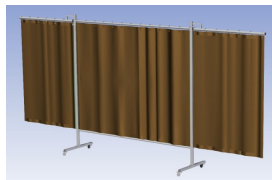

Lasscherm Omnium Drieluik XL Bronze CE gordijn

<http://www.weldingsupplies.nl/product_info.php?products_id=2733>

Product Name: Lasscherm Omnium Drieluik XL Bronze CE gordijn
Manufacturer: Cepro
Model Number: 79.36.36.67

Het cepro Omnium programma omvat een serie stabiele en fraai afgewerkte schermen, geschikt voor middel zwaar werk. De schermen kunnen geleverd worden met gordijnen, lamellen of lassheet in alle leverbare kleuren. Alle zijn goedgekeurd volgens de Europese norm voor lasgordijnen EN1598. Omstanders worden beschermt tegen gevaarlijke straling van laswerkzaamheden, zoals blauw licht en Ultra Violet licht. Tevens wordt de lasser zelf beschermt tegen reflectie van laslicht. **Eigenschappen:**

- Deze set bevat een Drieluik XL frame met gordijn BronzeCE, transparant
- Het frame bestaat uit een middenkader met 2 zwenkarmen
- Totale lengte van het frame is 435 cm
- Beschermt omstanders tegen straling van laswerkzaamheden
- Beschermt lasser tegen reflectie van laslicht
- Zelfdovend, derhalve bestand tegen lasvonken
- Stabiel frame
- Verrijdbaar d.m.v. 4 zwenkwielen, waarvan 2 met rem

Ook verkrijgbaar als:

- [Drieluik of Drieluik XL](#) * met gordijnen, lamellen of lassheet in de kleuren BronzeCE, OrangeCE, Green6 of Green9, (*De Drieluik XL is alleen verkrijgbaar met gordijnen.)
- [Enkel scherm](#) met gordijn, lamellen of lassheet in de kleuren BronzeCE, OrangeCE, Green6 of Green9

Het lasscherm biedt de mogelijkheid om de lasser goed af te schermen van zijn omgeving zonder "op gesloten" te worden. Doordat gordijn BronzeCE transparant is blijft er goed zicht op de werkplek wat bijdraagt aan veiligheid.

Laslamellen, lasgordijnen en lassheet bieden elk dezelfde visuele bescherming. De keuze wordt bepaald door de mechanische belasting waaraan de afscherming wordt bloot gesteld.

Wanneer er sprake is van een grote of regelmatige mechanische belasting verdient het de aanbeveling lamellen toe te passen. Een lassheet is een economisch alternatief voor laslamellen, maar zijn dunner. Lasgordijnen bestaan in tegendeel tot de lamellen en lassheet uit ´´n geheel.

Het scherm wordt geleverd als bouw pakket verpakt in een stevige kartonnen doos.

Hoogte	200 cm
Breedte middenkader	215 cm
Aantal zwenkarmen	2 stuks
Breedte zwenkarmen	110 cm
Totaal lengte frame	435 cm
Hoogte gordijn	160 cm