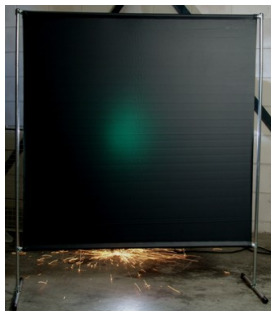

## Lasscherm Gazelle 140cm breed Green 9 gordijn

[http://www.weldingsupplies.nl/product\\_info.php?products\\_id=2746](http://www.weldingsupplies.nl/product_info.php?products_id=2746)

Product Name: Lasscherm Gazelle 140cm breed Green 9 gordijn  
Manufacturer: Cepro  
Model Number: 79.36.39.19

**Voor toepassing in kleine werkplaatsen en bij lage gebruiksfrequenties is er het handzame en praktische Gazelle scherm.** Het scherm is gemaakt uit half duim verzinkte buis, is z&eacute;te&eacute;r licht van gewicht en kan gemakkelijk met de hand verplaatst worden. De Gazelle schermen zijn goedgekeurd volgens de Europese norm voor lasgordijnen EN1598. Omstanders worden beschermt tegen de gevaarlijke straling van de laswerkzaamheden, zoals blauw licht en Ultra Violet licht. Tevens wordt de lasser zelf beschermt tegen reflectie van laslicht. **Eigenschappen:**

- Deze set bevat een frame met gordijn
- Beschermt omstanders tegen straling van laswerkzaamheden
- Beschermt de lasser tegen reflectie van laslicht
- Makkelijk verplaatsbaar
- Type gordijn: Green9, niet- ransaparant
- Gegalvaniseerd frame

Het lasscherm biedt de mogelijkheid om de lasser goed af te schermen van zijn omgeving zonder "op gesloten" te worden. Doordat gordijn Green9 niet-transparant is, is deze uitermate geschikt voor het afscheiden van diverse afzonderlijke laswerkplekken. Zodat de lassers geen hinder van elkaars werkzaamheden ondervinden. Het Gazelle scherm is voorzien van een spangordijn en wordt als bouw pakket geleverd, verpakt in een stevige kartonnen doos van slechts 120cm lang.